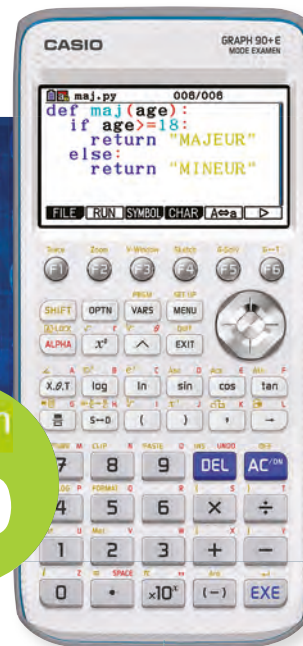

CASIO®

CAP SUR LA PROGRAMMATION !

FX-92+ SPÉCIALE COLLÈGE

- Menu Algorithmique
- Menu Tableur

GRAPH 35+E II

- Pour toutes les spécialités du lycée
- Menu de programmation Python
- Mises à jour régulières disponibles sur le site www.casio-education.fr

GRAPH 90+E

Bénéficiez d'équipements supplémentaires pour votre établissement*

(Modalités disponibles sur le site www.casio-education.fr)

Vous utilisez les calculatrices CASIO en classe pour l'apprentissage des sciences ?